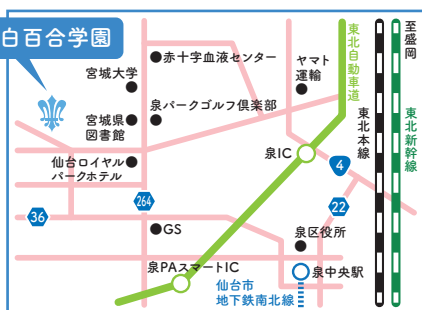

*参加希望者多数の場合、先着順となります。

部活動体験 [要申込]

- ① 10:20~
- ② 11:10~

- ◎校舎見学ツアー
- ◎相談コーナー
- ◎寮相談

[申込不要]

12:30 帰りのバス発車

お問い合わせ 仙台白百合学園入試広報部 TEL.022-777-5777 FAX.022-777-3555

仙台白百合学園

ACCESS 交通アクセス

◎本学園の学園バスを利用

泉区役所前から乗車 8:40発
▶ 仙台白百合学園 9:00着

学園バス乗り場

◎宮交バス

泉中央駅3番乗り場から乗車

◎自家用車

本学園内専用駐車場を
ご利用ください

仙台白百合学園

自家用車でお越しの方は
右記の地図をご覧ください

お申し込み

お申し込みは、
生徒さんお一人ずつ
お申し込みください。

◎TEL.022-777-5777

◎WEBサイト

学園のホームページを
ご覧ください

仙台白百合学園 検索

仙台白百合学園

紫山キャンパス

〒981-3205 仙台市泉区紫山一丁目2-1